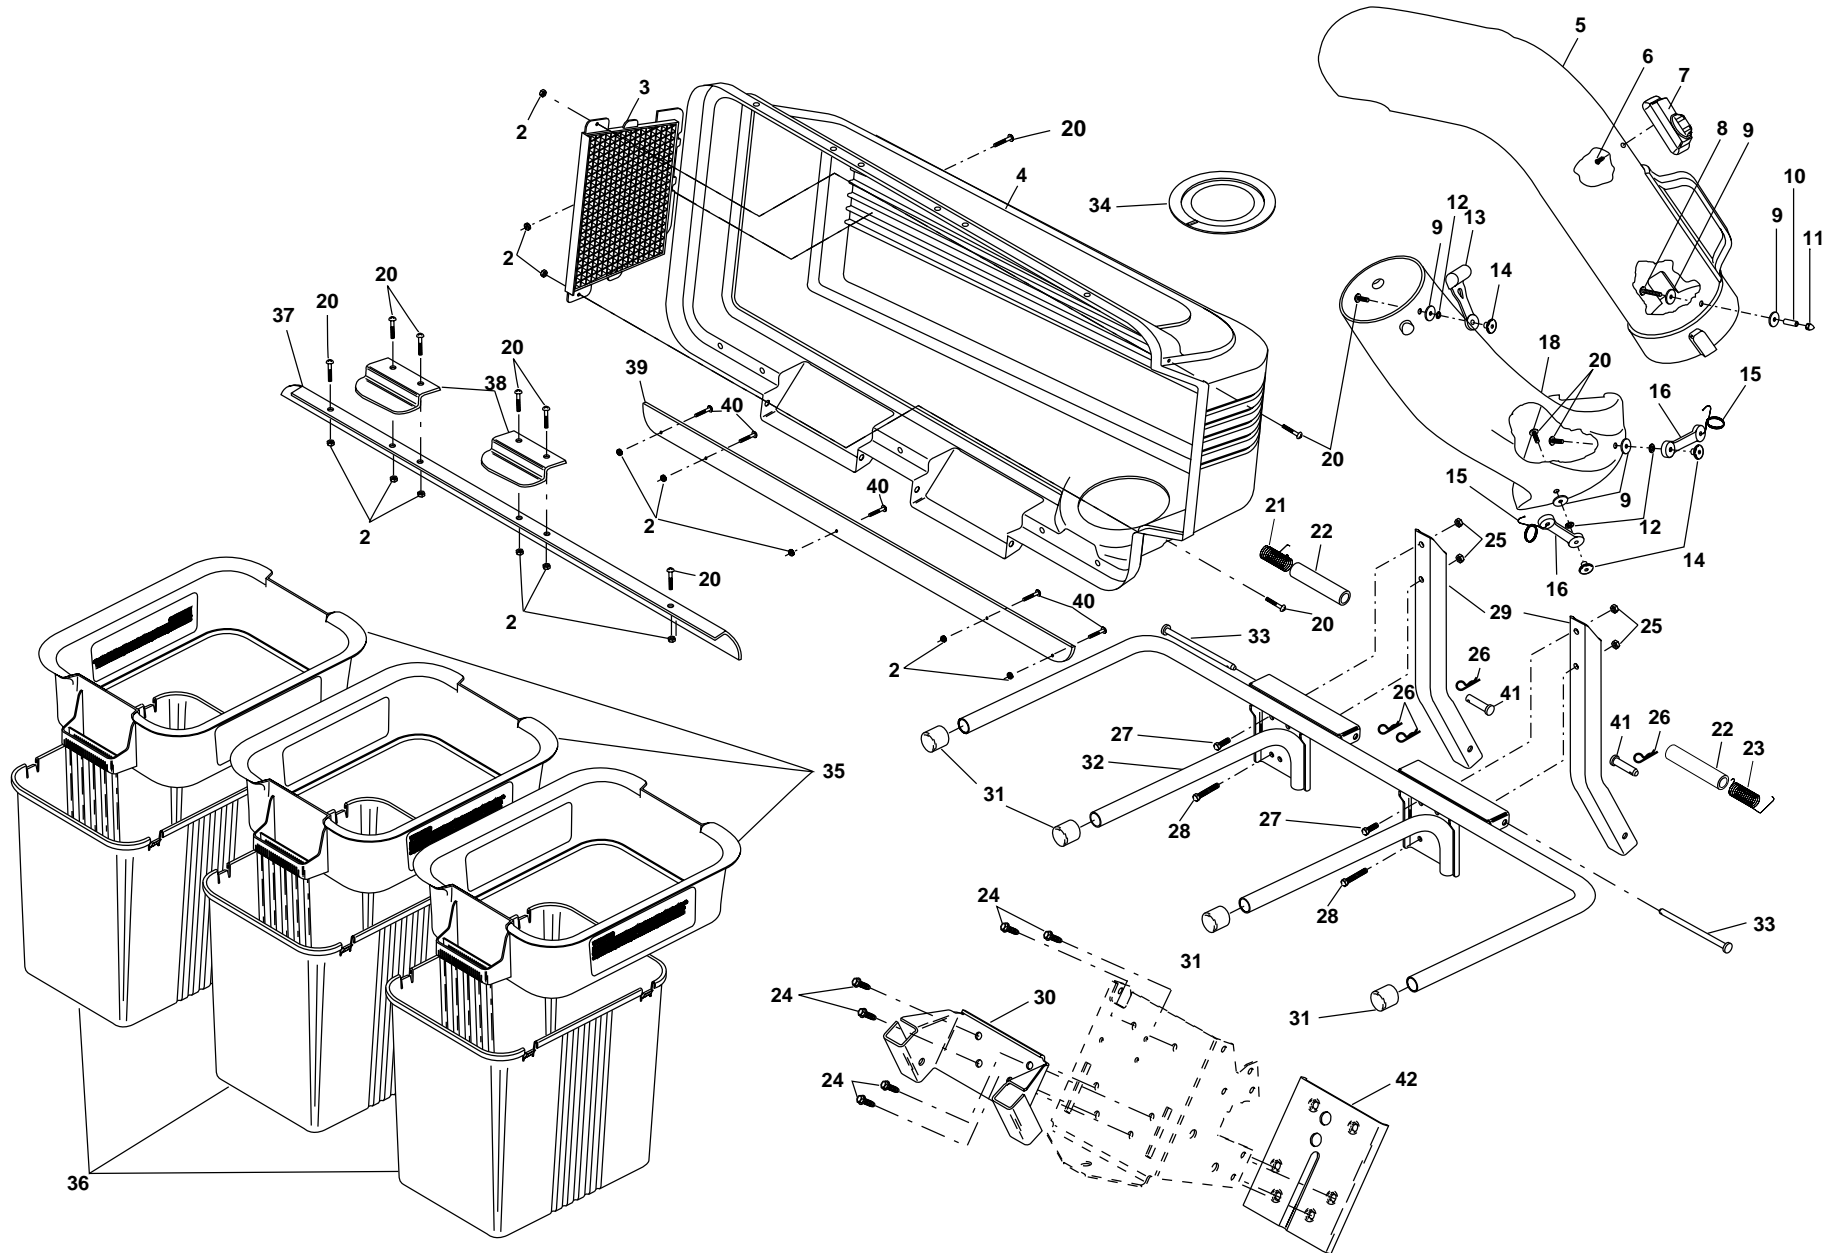

Repuestos

Reservdelar

REPAIR PARTS/PIÈCES DE RECHANGE

GRASS CATCHER - MODEL NUMBER CG46A / RAMASSE-HERBE - NUMÉRO DE MODÈLE CG46A
PRODUCT NUMBER 954 04 00 06-07 / NUMÉRO DE PRODUIT 954 04 06-07

REPAIR PARTS/PIÈCES DE RECHANGE